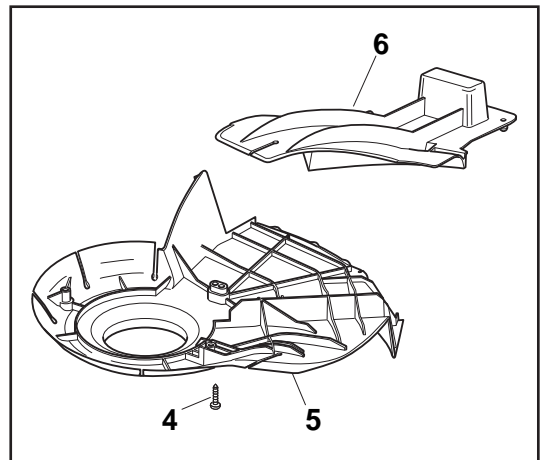

DELTA Wheel (Pierced) - Ø 200

DELTA Wheel - Ø 280

DELTA Wheels with Bearing

POS	PART. NO	Q.ty	DESCRIPTION	DESCRIZIONE	DESCRIPTION	BESCHREIBUNG	REMARKS
1	381007477/0	2	Wheel Ø 200	Ruota Ø 200	Roue Ø 200	Rad Ø 200	
2	119216035/0	8	Bearing	Cuscinetto	Coussinet	Lager	
3	322110640/0	2	Hub Cap Grey	Coprimezzo Grigio	Couvre-Moyeu Gris	Radkappe Grau	
4	381007478/1	2	Wheel Ø 280	Ruota Ø 280	Roue Ø 280	Rad Ø 280	

CARTER STANDARD (No Mulching)

CARTER MULCHING (No Mulching)

KIT MULCHING

Carter

POS	PART. NO	Q.ty	DESCRIPTION	DESCRIZIONE	DESCRIPTION	BESCHREIBUNG	REMARKS
1	322291150/0	1	Rubber Insert	Inserto In Gomma	Insert De	Gummi Einsatz	
2	122060193/0	1	Protection, Belt	Carter Cinghia	Protection Courroire	Schutz, Riemen	
3	112728530/0	1	Screw	Vite	Vis	Schraube	
4	112728530/0	3	Screw	Vite	Vis	Schraube	
5	322060197/3	1	Protection, Belt	Carter Cinghia	Protection Courroire	Schutz, Riemen	
6	122140222/0	1	Deflector	Deflettore	Deflecteur	Abweiser	
7	322500103/0	1	Front Combi	Pettine Anteriore	Vorne Comb	Peigne Avant	
8	112523000/1	2	Washer	Rosetta	Rondelle	Scheibe	
9	112728124/0	2	Screw	Vite	Vis	Schraube	