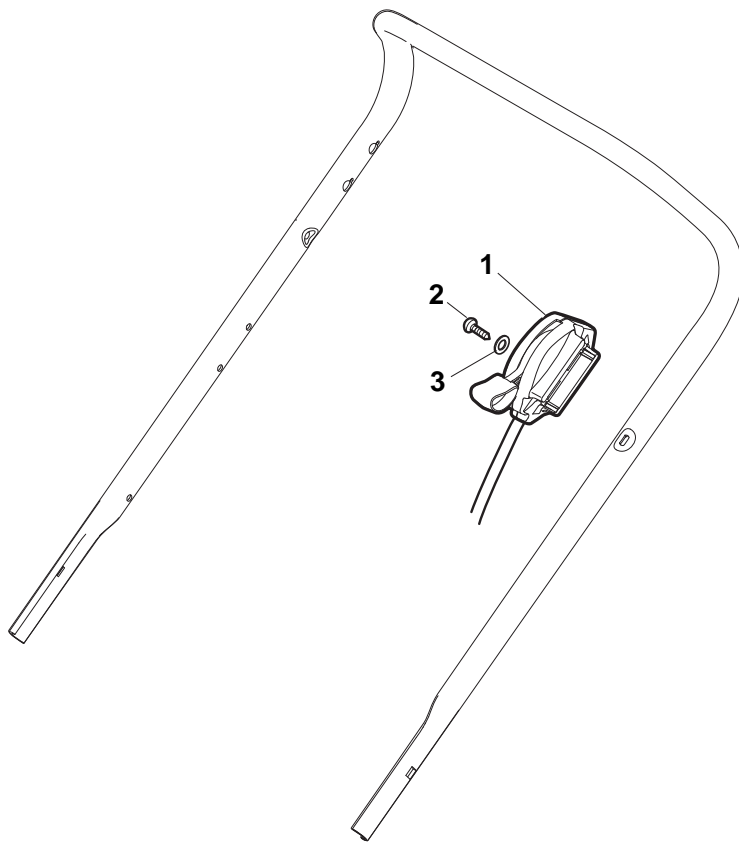

Throttle							
POS	PART. NO	Q.ty	DESCRIPTION	DESCRIZIONE	DESCRIPTION	BESCHREIBUNG	REMARKS
1	181005501/1	1	Throttle Cable	Cavo Acceleratore	Cable, Accelérateur	Gashebel Kabel	GGP Engine
1	181005501/1	1	Throttle Cable	Cavo Acceleratore	Cable, Accelérateur	Gashebel Kabel	Honda Engine
1	181005502/1	1	Throttle Cable	Cavo Acceleratore	Cable, Accelérateur	Gashebel Kabel	B&S 450-625-650-675 Series
1	181005503/1	1	Throttle Cable	Cavo Acceleratore	Cable, Accelérateur	Gashebel Kabel	Honda AC Engine
1	181005504/1	1	Throttle Cable	Cavo Acceleratore	Cable, Accelérateur	Gashebel Kabel	GGP 150cc
1	181005515/0	1	Throttle Cable	Cavo Acceleratore	Cable, Accelérateur	Gashebel Kabel	B&S 500-550-575 Series
1	181005520/1	1	Throttle Cable	Cavo Acceleratore	Cable, Accelérateur	Gashebel Kabel	B&S 750-700
1	181005523/1	1	Throttle Cable	Cavo Acceleratore	Cable, Accelérateur	Gashebel Kabel	B&S 850
1	181005537/0	1	Throttle Cable	Cavo Acceleratore	Cable, Accelérateur	Gashebel Kabel	GGP 100cc
2	112735103/0	1	Screw	Vite	Vis	Schraube	
3	112523040/0	1	Washer	Rosetta	Rondelle	Scheibe