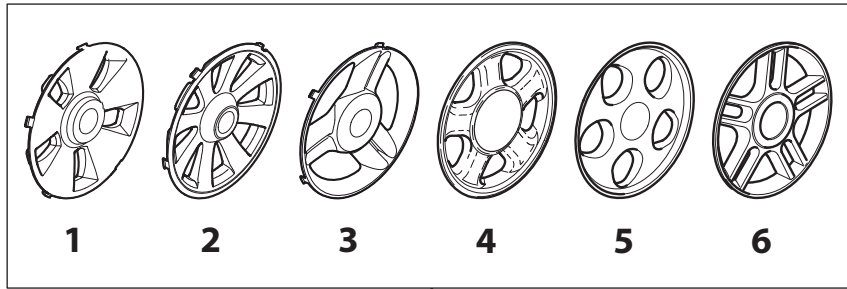

DELTA Wheels - Ø 200

NTD Wheels - Ø 200

DELTA Wheels - Ø 280

NTD Wheels - Ø 280

Wheels							
POS	PART. NO	Q.ty	DESCRIPTION	DESCRIZIONE	DESCRIPTION	BESCHREIBUNG	REMARKS
1	381007483/1	2	Wheel Ø 200	Ruota Ø 200	Roue Ø 200	Rad Ø 200	
2	119216035/0	8	Bearing	Cuscinetto	Coussinet	Lager	
3	381007416/2	2	Wheel Ø 200	Ruota Ø 200	Roue Ø 200	Rad Ø 200	
4	381007478/1	2	Wheel Ø 280	Ruota Ø 280	Roue Ø 280	Rad Ø 280	
5	381007417/2	2	Wheel Ø 280	Ruota Ø 280	Roue Ø 280	Rad Ø 280	

DELTA Wheel (Pierced) - Ø 200

DELTA Wheel - Ø 280

DELTA Wheels with Bearing

POS	PART. NO	Q.ty	DESCRIPTION	DESCRIZIONE	DESCRIPTION	BESCHREIBUNG	REMARKS
1	381007477/0	2	Wheel Ø 200	Ruota Ø 200	Roue Ø 200	Rad Ø 200	
2	119216035/0	8	Bearing	Cuscinetto	Coussinet	Lager	
3	322110640/0	2	Hub Cap Grey	Coprimezzo Grigio	Couvre-Moyeu Gris	Radkappe Grau	
4	381007478/1	2	Wheel Ø 280	Ruota Ø 280	Roue Ø 280	Rad Ø 280	