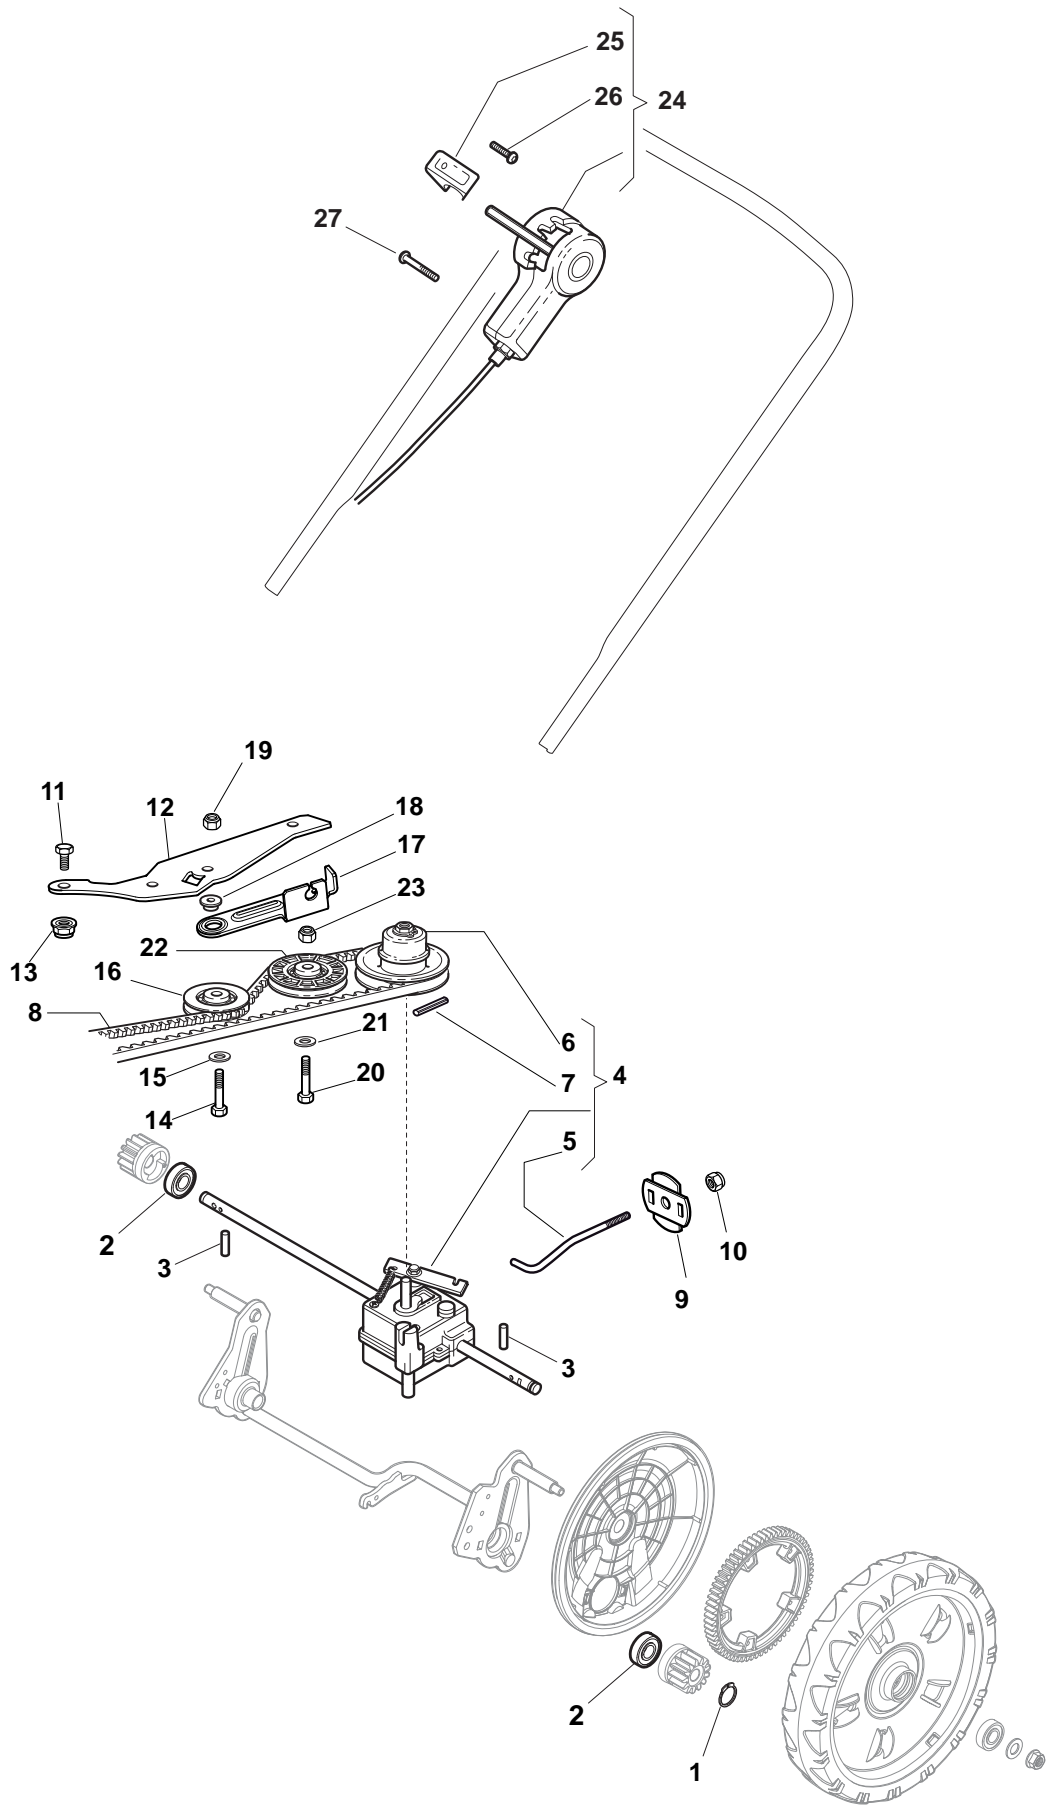

Rear Drive 4-Speed

POS	PART. NO	Q.ty	DESCRIPTION	DESCRIZIONE	DESCRIPTION	BESCHREIBUNG	REMARKS
1	112608600/0	2	Seeger	Seeger	Seeger	Seeger	
2	119216035/0	2	Bearing	Cuscinetto	Coussinet	Lager	
3	122753000/0	2	Pin	Perno	Pivot	Bolzen	
4	181003096/3	1	Gear Box	Gruppo Trazione	Groupe Traction	Antrieb	
5	122033285/0	1	Adjustment Rod	Asta Regolazione	Tige Reglage	Verstellungstange	
6	122601932/0	1	Pulley	Puleggia	Poulie	Riemenscheibe	
7	112645700/0	1	Pin	Perno	Pivot	Bolzen	
8	135064010/0	1	Belt	Cinghia	Courroire	Riemen	
9	322675113/0	1	Washer	Rosetta	Rondelle	Scheibe	
10	112154510/0	1	Nut	Dado	Ecrou	Mutter	
11	112791011/0	1	Screw	Vite	Vis	Schraube	
12	322806625/1	1	Support	Supporto	Support	Halter	
13	112292102/0	1	Nut	Dado	Ecrou	Mutter	
14	112689500/0	1	Screw	Vite	Vis	Schraube	
15	112523050/0	1	Washer	Rosetta	Rondelle	Scheibe	
16	122601915/0	1	Pulley	Puleggia	Poulie	Riemenscheibe	
17	322806623/0	1	Support	Supporto	Support	Halter	
18	122671656/0	1	Washer	Rosetta	Rondelle	Scheibe	
19	112154510/0	1	Nut	Dado	Ecrou	Mutter	
20	112674700/0	1	Screw	Vite	Vis	Schraube	
21	112523050/0	1	Washer	Rosetta	Rondelle	Scheibe	
22	122601914/0	1	Pulley	Puleggia	Poulie	Riemenscheibe	
23	112154510/0	1	Nut	Dado	Ecrou	Mutter	
24	381007110/0	1	Cable, Speed Drive Control	Cavo Comando Marce	Cable, Comm. Changement Vitesse	Kabel, Gangeschaltun	
25	322399809/0	1	Knob	Manopolina	Poignée	Griff	
26	112728300/0	1	Screw	Vite	Vis	Schraube	
27	112728702/0	2	Screw	Vite	Vis	Schraube