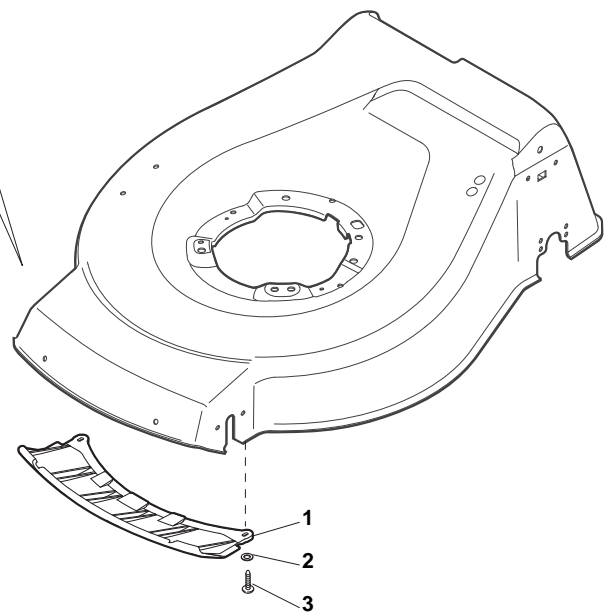

THIS INFORMATION IS NOT INTENDED FOR SALE OR RESALE, AND THIS NOTICE MUST REMAIN ON ALL COPIES.

GLOBAL GARDEN PRODUCTS

Deck And Height Adjusting

POS	PART. NO	Q.ty	DESCRIPTION	DESCRIZIONE	DESCRIPTION	BESCHREIBUNG	REMARKS
1	381004540/0	1	Deck Red	Chassis Rosso	Châssis Rouge	Gehäuse Rot	
1	381004542/0	1	Deck Red	Chassis Rosso	Châssis Rouge	Gehäuse Rot	Side Discharge
1	381004590/0	1	Deck Yellow	Chassis Giallo	Châssis Jaune	Gehäuse Gelb	
1	381004732/0	1	Deck Grey	Chassis Grigio	Châssis Gris	Gehäuse Grau	Side Discharge
2	122534131/0	1	Pin	Perno	Pivot	Bolzen	
3	381003398/0	1	Lever, Height Adjustment	Leva Regolazione Altezza	Levier Reglage Hauteur	Hebel, Höneverstellung	
4	112154510/0	1	Nut	Dado	Ecrou	Mutter	
5	112788512/0	1	Screw	Vite	Vis	Schraube	
6	322394503/0	1	Knob	Manopolina	Poignée	Griff	
7	112521310/0	1	Washer	Rosetta	Rondelle	Scheibe	
8	112150000/0	1	Nut	Dado	Ecrou	Mutter	
9	112728450/0	1	Screw	Vite	Vis	Schraube	
10	322034002/0	1	Washing Connection	Attacco Acqua Lavaggio	Attaque Lavage	Waschenverbindung	
11	322735589/0	1	Sector, Height Adjustment	Settore Regolazione Altezza	Secteur Reglage Hauteur	Sektor, Höneverstellung	
12	122171002/0	2	Spacer	Distanziale	Entretoise	Distanzring	
13	112789000/0	2	Screw	Vite	Vis	Schraube	
14	381003351/0	1	Lever, Height Adjustment	Leva Regolazione Altezza	Levier Reglage Hauteur	Hebel, Höneverstellung	
15	112154330/0	2	Nut	Dado	Ecrou	Mutter	
16	112727803/0	4	Screw	Vite	Vis	Schraube	
17	381002885/1	1	Axle, Front Wheels	Asse Ruote Anteriori	Axe Roues Avant	Achse, Vorderrad	
18	112154510/0	4	Nut	Dado	Ecrou	Mutter	
21	322600145/0	2	Protection, Wheel	Protezione Ruote	Protection Roue	Schütz, Räder	
24	112521350/0	4	Washer	Rosetta	Rondelle	Scheibe	
25	112155000/0	4	Nut	Dado	Ecrou	Mutter	
27	322600208/0	2	Protection, Wheel	Protezione Ruote	Protection Roue	Schütz, Räder	
31	381302835/1	1	Axle, Rear Wheels	Asse Ruote Posteriore	Axe Roues Arriere	Achse, Hinterrad	
32	122450460/0	1	Spring	Molla	Ressort	Feder	
33	112728697/0	4	Screw	Vite	Vis	Schraube	
34	322545152/0	2	Plate	Piastrina	Plaquette	Plättchen	
35	112728697/0	4	Screw	Vite	Vis	Schraube	
36	322785304/1	2	Support	Supporto	Support	Halter	
37	122570134/0	1	Pinion L	Pignone Sx	Pignon G	Ritzel Linkes	
38	322120115/0	2	Ring Gear	Corona	Couronne	Kranz	
39	112728706/0	6	Screw	Vite	Vis	Schraube	
40	122570133/0	1	Pinion R	Pignone Dx	Pignon D	Ritzel Rechtes	
41	122446192/0	1	Spring	Molla	Ressort	Feder	