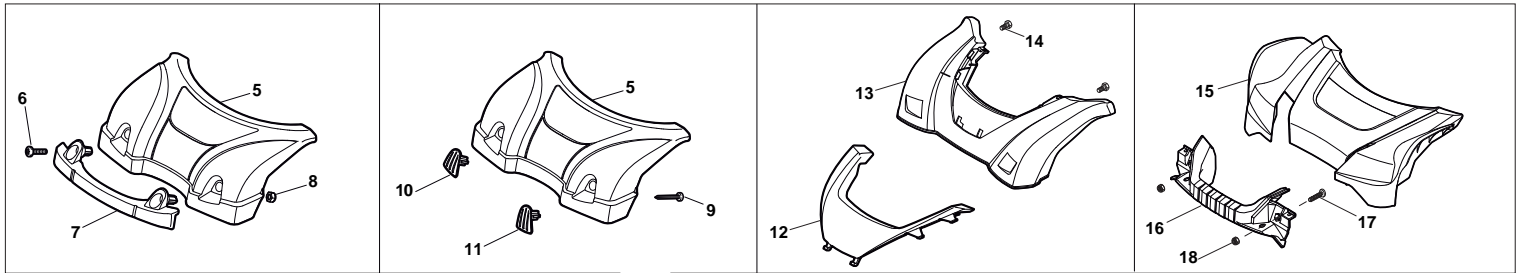

THIS INFORMATION IS NOT INTENDED FOR SALE OR RESALE, AND THIS NOTICE MUST REMAIN ON ALL COPIES.

GLOBAL GARDEN PRODUCTS

Deck And Height Adjusting

POS	PART. NO	Q.ty	DESCRIPTION	DESCRIZIONE	DESCRIPTION	BESCHREIBUNG	REMARKS
1	381004540/0	1	Deck Red	Chassis Rosso	Châssis Rouge	Gehäuse Rot	
1	381004542/0	1	Deck Red	Chassis Rosso	Châssis Rouge	Gehäuse Rot	Side Discharge
1	381004590/0	1	Deck Yellow	Chassis Giallo	Châssis Jaune	Gehäuse Gelb	
1	381004732/0	1	Deck Grey	Chassis Grigio	Châssis Gris	Gehäuse Grau	Side Discharge
2	122534131/0	1	Pin	Perno	Pivot	Bolzen	
3	381003398/0	1	Lever, Height Adjustment	Leva Regolazione Altezza	Levier Reglage Hauteur	Hebel, Höneverstellung	
4	112154510/0	1	Nut	Dado	Ecrou	Mutter	
5	112788512/0	1	Screw	Vite	Vis	Schraube	
6	322394503/0	1	Knob	Manopolina	Poignée	Griff	
7	112521310/0	1	Washer	Rosetta	Rondelle	Scheibe	
8	112150000/0	1	Nut	Dado	Ecrou	Mutter	
9	112728450/0	1	Screw	Vite	Vis	Schraube	
10	322034002/0	1	Washing Connection	Attacco Acqua Lavaggio	Attaque Lavage	Waschenverbindung	
11	322735589/0	1	Sector, Height Adjustment	Settore Regolazione Altezza	Secteur Reglage Hauteur	Sektor, Höneverstellung	
12	122171002/0	2	Spacer	Distanziale	Entretoise	Distanzring	
13	112789000/0	2	Screw	Vite	Vis	Schraube	
14	381003351/0	1	Lever, Height Adjustment	Leva Regolazione Altezza	Levier Reglage Hauteur	Hebel, Höneverstellung	
15	112154330/0	2	Nut	Dado	Ecrou	Mutter	
16	112727803/0	4	Screw	Vite	Vis	Schraube	
17	381002885/1	1	Axle, Front Wheels	Asse Ruote Anteriori	Axe Roues Avant	Achse, Vorderrad	
18	112154510/0	4	Nut	Dado	Ecrou	Mutter	
21	322600145/0	2	Protection, Wheel	Protezione Ruote	Protection Roue	Schütz, Räder	
24	112521350/0	4	Washer	Rosetta	Rondelle	Scheibe	
25	112155000/0	4	Nut	Dado	Ecrou	Mutter	
27	322600208/0	2	Protection, Wheel	Protezione Ruote	Protection Roue	Schütz, Räder	
31	381302835/1	1	Axle, Rear Wheels	Asse Ruote Posteriore	Axe Roues Arriere	Achse, Hinterrad	
32	122450460/0	1	Spring	Molla	Ressort	Feder	
33	112728697/0	4	Screw	Vite	Vis	Schraube	
34	322545152/0	2	Plate	Piastrina	Plaquette	Plättchen	
35	112728697/0	4	Screw	Vite	Vis	Schraube	
36	322785304/1	2	Support	Supporto	Support	Halter	
37	122570134/0	1	Pinion L	Pignone Sx	Pignon G	Ritzel Linkes	
38	322120115/0	2	Ring Gear	Corona	Couronne	Kranz	
39	112728706/0	6	Screw	Vite	Vis	Schraube	
40	122570133/0	1	Pinion R	Pignone Dx	Pignon D	Ritzel Rechtes	
41	122446192/0	1	Spring	Molla	Ressort	Feder	